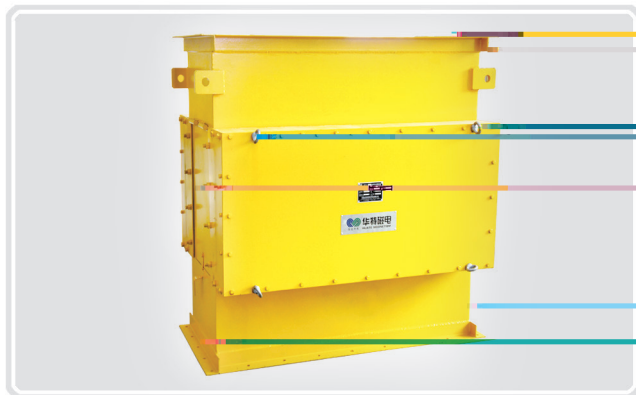

### 系列加深磁力管道除铁器

222

!ICvç=wwG(È ð\_ðZ6ç#N !  
D? E

L

L

1 2 3