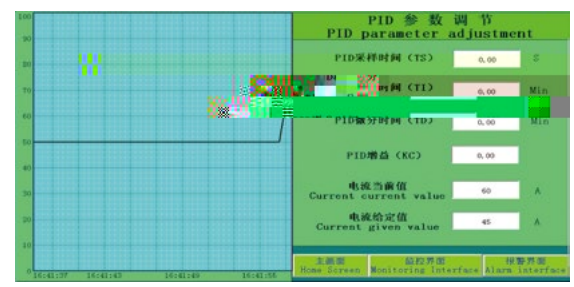

8%

0.6T

IP54.

Host Link

PID (

	DCFJ- 150	DCFJ- 300	DCFJ- 450	DCFJ- 600	DCFJ- 800	DCFJ- 1000
T	0.4/0.6					
mm	150	300	450	600	800	1000
ADC	70	80	110	150	160	335
kW	25	35	45	50	70	120
kW	0.09× 2	0.75× 2	1.1× 2	1.5× 2	2.2× 2	2.2× 2
kg	4200	6500	9200	12500	16500	21000
t/h	0.2 0.5	1 2	2 4	4 6	6 8	8 10