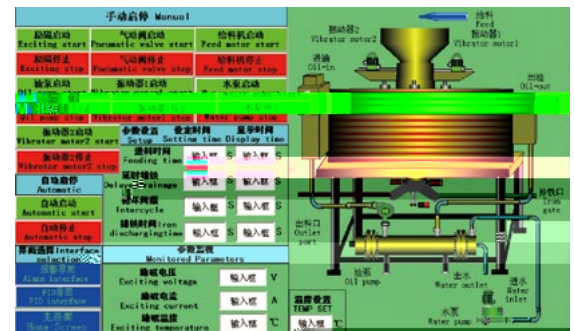

8%

0.6T

IP54.

Host Link

PID (

	DCFJ- 150	DCFJ- 300	DCFJ- 450	DCFJ- 600	DCFJ- 800	DCFJ- 1000
T	0.4/0.6					
mm	150	300	450	600	800	1000
ADC	70	80	110	150	160	335
kW	25	35	45	50	70	120
kW	0.09× 2	0.75× 2	1.1× 2	1.5× 2	2.2× 2	2.2× 2
kg	4200	6500	9200	12500	16500	21000
t/h	0.2 0.5	1 2	2 4	4 6	6 8	8 10